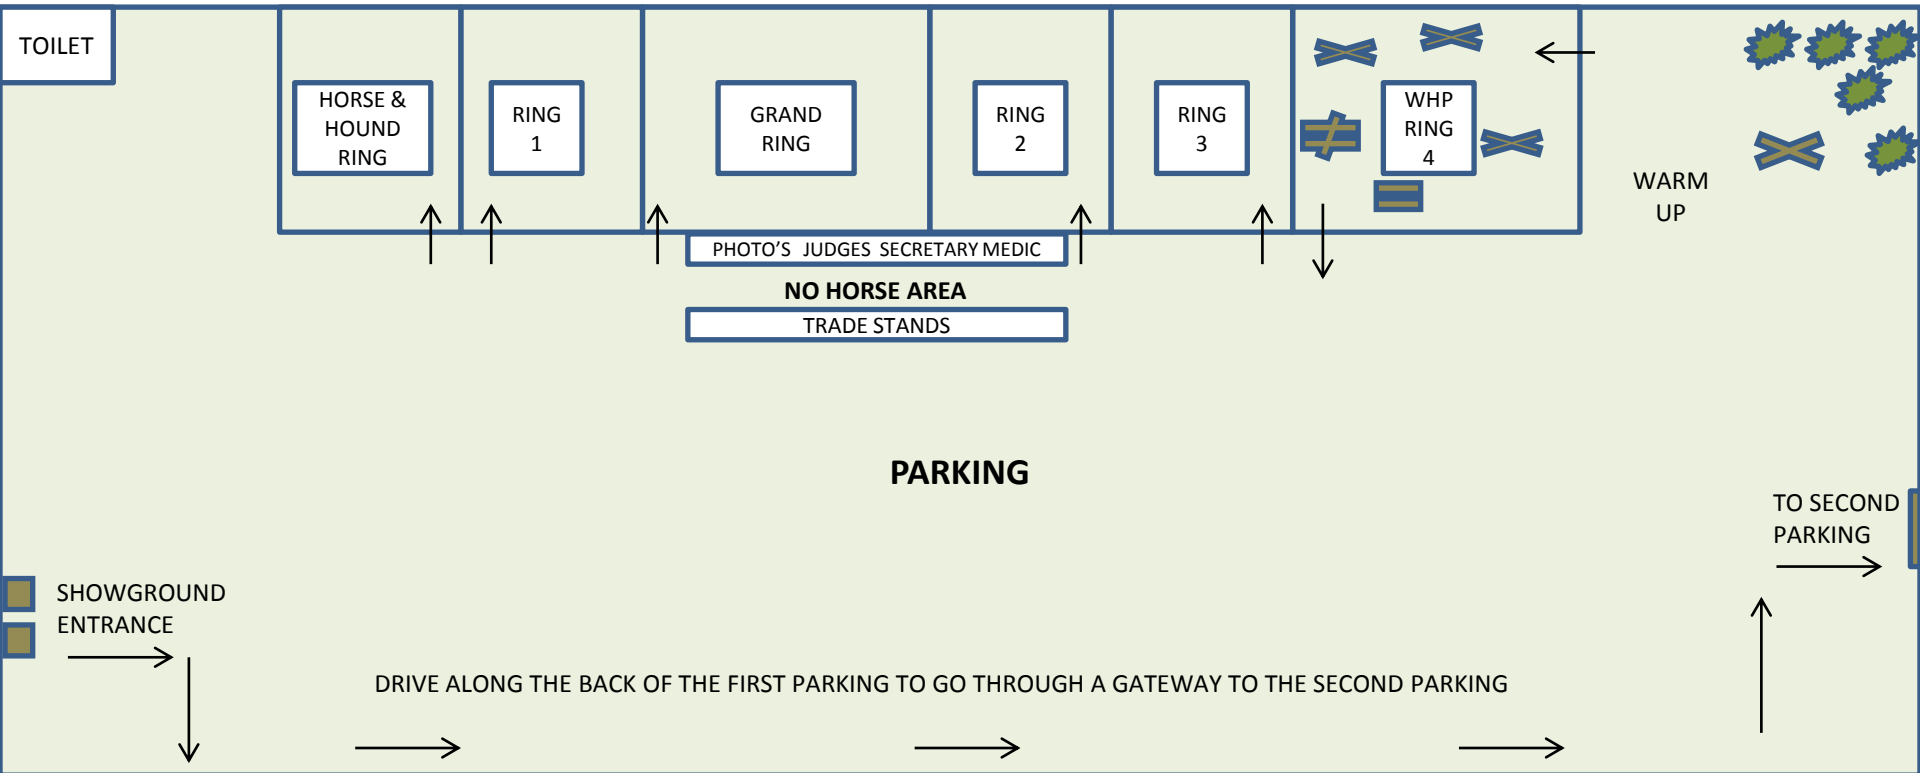

# The East Anglia Championship Horse Show Showground Map

**SHOW SECRETARY**  
**TEL: 07857 844055**

**SHOW VET ON CALL**  
**NORFOLK EQUINE VET**  
**TEL: 01366 387 585/ 07760 764 828**

**The Laurels Showground**  
**Garden Lane**  
Wisbech St Mary  
Wisbech. Cambridgeshire  
PE13 4RZ